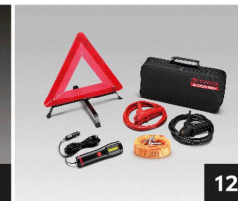

8

9

10

11

12

13

ชื่ออุปกรณ์ตกแต่ง / Accessories Name	หมายเลข อุปกรณ์ตกแต่ง / Accessories Number	รุ่นรถยนต์ที่ติดตั้ง			ราคาแนะนำ* / Price		หมายเหตุ / Remark		
		Sport Premium	Sport	Entry	ไม่รวม VAT Not Inc. Vat	รวม VAT Inc. Vat			
<b>อุปกรณ์ตกแต่งแบรนด์ </b>									
1	หมอนอเนกประสงค์ GR แบบ 2in1	GR 2 Way Cushion	PC2B0-00001	O	O	O	1,168.22	1,250.00	
	หมอนอเนกประสงค์ GR แบบ 3in1	GR 3 Way Cushion	PC2B0-00002	O	O	O	1,308.41	1,400.00	
2	ปลอกหุ้มเข็มขัดนิรภัย GR	GR Seat Belt Pad	PC22C-00001	O	O	O	355.14	380.00	
3	กรอบป้ายทะเบียน GR	GR License Plate	PC407-00001	O	O	O	560.75	600.00	
<b>อุปกรณ์ตกแต่งชุด FLASH II PACKAGE ครบชุด (สเกิร์ตกันชนหน้า , สติกเกอร์ตกแต่งด้านข้าง , คิ้วตกแต่งฝาท้าย)</b>									
4	ชุด FLASH II PACKAGE (สีขาว)	Aerokit Set FLASH II (Super White)	PC151-0000B-11	-	O	O	9,813.08	10,500.00	<ul style="list-style-type: none"> <li>กรุณาดูตรวจสอบสีรถของท่านก่อนการสั่งซื้อ</li> <li>ไม่สามารถติดตั้งร่วมกับอุปกรณ์ตกแต่งชุด FLASH II PACKAGE แบบแยกชุด (5, 6, 7), สเกิร์ตกันชนหน้า (8), สติกเกอร์ตกแต่งด้านข้าง (9), คิ้วตกแต่งด้านข้างสีดำ (11), ชุดครอบที่จับประตูโครเมียม (15), คิ้วฝาท้ายโครเมียม (19) และกันกระแทกมุมประตู (22)</li> <li>สามารถติดตั้งได้กับ ATIV รุ่น ส.ค. ปี 2563</li> </ul>
	ชุด FLASH II PACKAGE (สีเงิน)	Aerokit Set FLASH II (Silver Metallic)	PC151-0000B-17	O	O	O	9,813.08	10,500.00	
	ชุด FLASH II PACKAGE (สีฟ้า)	Aerokit Set FLASH II (Grayish Blue Metallic)	PC151-0000B-21	O	O	O	9,813.08	10,500.00	
	ชุด FLASH II PACKAGE (สีเทา)	Aerokit Set FLASH II (Gray Metallic)	PC151-0000B-24	O	O	O	9,813.08	10,500.00	
	ชุด FLASH II PACKAGE (สีแดง)	Aerokit Set FLASH II (Red Mica Metallic)	PC151-0000B-26	O	O	O	9,813.08	10,500.00	
	ชุด FLASH II PACKAGE (สีขาวมุก)	Aerokit Set FLASH II (Platinum White Pearl)	PC151-0000B-2M	O	-	-	9,813.08	10,500.00	
	ชุด FLASH II PACKAGE (สีดำ)	Aerokit Set FLASH II (Attitude Black Mica)	PC151-0000B-43	O	O	O	9,813.08	10,500.00	
<b>อุปกรณ์ตกแต่งชุด FLASH II PACKAGE</b>									
5	สเกิร์ตกันชนหน้า FLASH II (สีขาว)	Front Spoiler FLASH II (Super White)	PC154-0D017-11	-	O	O	5,794.39	6,200.00	<ul style="list-style-type: none"> <li>กรุณาดูตรวจสอบสีรถของท่านก่อนการสั่งซื้อ</li> <li>ไม่สามารถติดตั้งร่วมกับชุด FLASH II PACKAGE (4) และสเกิร์ตกันชนหน้า (8)</li> <li>สามารถติดตั้งได้กับ ATIV รุ่น ส.ค. ปี 2563</li> </ul>
	สเกิร์ตกันชนหน้า FLASH II (สีเงิน)	Front Spoiler FLASH II (Silver Metallic)	PC154-0D017-17	O	O	O	5,794.39	6,200.00	
	สเกิร์ตกันชนหน้า FLASH II (สีฟ้า)	Front Spoiler FLASH II (Grayish Blue Metallic)	PC154-0D017-21	O	O	O	5,794.39	6,200.00	
	สเกิร์ตกันชนหน้า FLASH II (สีเทา)	Front Spoiler FLASH II (Gray Metallic)	PC154-0D017-24	O	O	O	5,794.39	6,200.00	
	สเกิร์ตกันชนหน้า FLASH II (สีแดง)	Front Spoiler FLASH II (Red Mica Metallic)	PC154-0D017-26	O	O	O	5,794.39	6,200.00	
	สเกิร์ตกันชนหน้า FLASH II (สีขาวมุก)	Front Spoiler FLASH II (Platinum White Pearl)	PC154-0D017-2M	O	-	-	5,794.39	6,200.00	
	สเกิร์ตกันชนหน้า FLASH II (สีดำ)	Front Spoiler FLASH II (Attitude Black Mica)	PC154-0D017-43	O	O	O	5,794.39	6,200.00	
6	สติกเกอร์ตกแต่งด้านข้าง FLASH II	Tape Stripe FLASH II	PC187-0D005	O	O	O	1,542.06	1,650.00	<ul style="list-style-type: none"> <li>1 ชุดมี 4 ชิ้น</li> <li>ไม่สามารถติดตั้งร่วมกับชุด FLASH II PACKAGE (4), สติกเกอร์ตกแต่งด้านข้าง (9), คิ้วตกแต่งด้านข้างสีดำ (11), ชุดครอบที่จับประตูโครเมียม (15) และกันกระแทกมุมประตู (22)</li> <li>สามารถติดตั้งได้กับ ATIV รุ่น ส.ค. ปี 2563</li> </ul>
7	คิ้วตกแต่งฝาท้าย	Rear Center Garnish	PC405-0D004	O	O	O	2,476.64	2,650.00	<ul style="list-style-type: none"> <li>ไม่สามารถติดตั้งร่วมกับชุด FLASH II PACKAGE (4) และคิ้วฝาท้ายโครเมียม (19)</li> <li>สามารถติดตั้งได้กับ ATIV รุ่น ส.ค. ปี 2563</li> </ul>
<b>อุปกรณ์ตกแต่งชุด SHADOW PACKAGE</b>									
8	สเกิร์ตกันชนหน้า (สีขาว)	Front Spoiler (Super White)	PC154-0D00V-11	-	O	O	5,560.75	5,950.00	<ul style="list-style-type: none"> <li>กรุณาดูตรวจสอบสีรถของท่านก่อนการสั่งซื้อ</li> <li>ไม่สามารถติดตั้งร่วมกับชุด FLASH II PACKAGE (4) และสเกิร์ตกันชนหน้า FLASH II (5)</li> </ul>
	สเกิร์ตกันชนหน้า (สีเงิน)	Front Spoiler (Silver Metallic)	PC154-0D00V-17	O	O	O	5,560.75	5,950.00	
	สเกิร์ตกันชนหน้า (สีฟ้า)	Front Spoiler (Grayish Blue Metallic)	PC154-0D00V-21	O	O	O	5,560.75	5,950.00	
	สเกิร์ตกันชนหน้า (สีเทา)	Front Spoiler (Gray Metallic)	PC154-0D00V-24	O	O	O	5,560.75	5,950.00	
	สเกิร์ตกันชนหน้า (สีแดง)	Front Spoiler (Red Mica Metallic)	PC154-0D00V-26	O	O	O	5,560.75	5,950.00	
	สเกิร์ตกันชนหน้า (สีขาวมุก)	Front Spoiler (Platinum White Pearl)	PC154-0D00V-2M	O	-	-	5,560.75	5,950.00	
	สเกิร์ตกันชนหน้า (สีดำ)	Front Spoiler (Attitude Black Mica)	PC154-0D00V-43	O	O	O	5,560.75	5,950.00	
9	สติกเกอร์ตกแต่งด้านข้าง (สีเทา)	Tape Stripe (Gray)	PC186-0D00G-24	O	O	O	981.31	1,050.00	<ul style="list-style-type: none"> <li>1 ชุดมี 6 ชิ้น</li> <li>ไม่สามารถติดตั้งร่วมกับชุด FLASH II PACKAGE (4), สติกเกอร์ตกแต่งด้านข้าง FLASH II (6), คิ้วตกแต่งด้านข้างสีดำ (11) และกันกระแทกมุมประตู (22)</li> </ul>
	สติกเกอร์ตกแต่งด้านข้าง (สีดำ)	Tape Stripe (Black)	PC186-0D00G-43	O	O	O	981.31	1,050.00	