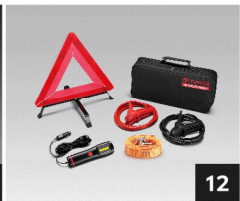

YARIS
ATIV

YARIS

ACCESSORIES ADDICT

5

1. กล้องบันทึกภาพด้านหน้าและหลัง 2. แผงบังแดดข้าง 3. กล่องอนุทประสงค
ท้ายรถ 4. ที่ชาร์จภายในรถยนต์ (USB) 5. สัญญาณกระะยะถอยหลัง 6. ผ้า
คลุมรถ 7. ถาดใส่ของท้ายรถ 8. ปลอกหุ้มเข็มขัดนิรภัย GR 9. กรอบป้าย
ทะเบียน 3in1 10. หมอนอนุทประสงค GR แบบ 2in1 11. หมอนอนุทประสงค
GR แบบ 3in1 12. ชุดอุปกรณ์ฉุกเฉิน (แบบกระเป๋าผ้า) 13. แผงบังแดด
อนุทประสงค

11

12