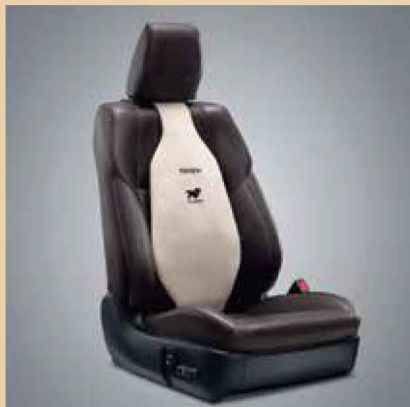

Floor Mat 3rd Row 650.- พรหมปูพื้นรถยนต์ ที่นั่งแถว 3

ELECTRIC

เทคโนโลยีสมบรูณ์แบบสำหรับทุกเส้นทางชีวิต

DVR Front & Rear 6,000.- กล้องบันทึกภาพ ด้านหน้า-หลัง
DVR Front 4,990.- กล้องบันทึกภาพ ด้านหน้า

Premium Horn 1,200.- ชุดสัญญาณแตร

LED Map Lamp 2,400.- หลอดไฟส่องแผนที่ แบบ LED (2 หลอด)

LED Dome Lamp 1,200.- หลอดไฟห้องโดยสาร แบบ LED (1 หลอด)

LED Luggage Lamp 1,200.- หลอดไฟส่องห้องเก็บสัมภาระแบบ LED (1 หลอด)

UTILITY

อีกขั้นของความสะอาดสบายเต็มฟังก์ชัน

AirLumba ToGo 3,990.- เบาะรองหลังเพื่อสุขภาพ (สีดำ / สีครีม)

12V Air Compressor 1,700.- (Digital) ชุดอุปกรณ์เติมลมยาง (แบบดิจิทัล)

Cool Box 3,500.- กล่องรักษาอุณหภูมิ

Luggage Storage 950.- กล่องเก็บของอนแปะ-ส่ง