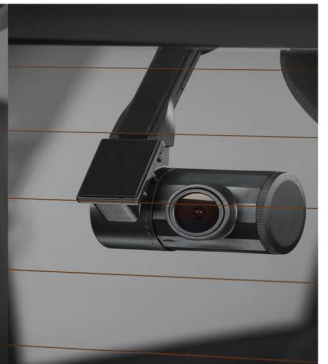

INNOVA CRYSTA

GENUINE Accessories

INFINITE UTILITIES

เลือกอย่างผู้นำเหนือระดับเหนือใคร

1

2

สไตล์ที่สะท้อนความเหนือระดับเฉพาะตัว

1. เครื่องฟอกอากาศในรถยนต์ (แบบปล่อยประจุ) Air Ionizer
2. กล้องบันทึกภาพด้านหน้าและหลัง Digital Video Recorder Front and Rear
3. แผงบังแดดข้าง Side Visor
4. คิ้วโครเมียมฝาท้าย Back Door Garnish
5. สกัฟพลาท Scuff Plate
6. ชุดอุปกรณ์เติมลมยาง (แบบดิจิทัล) 12V Air Compressor (Digital)
7. ชุดอุปกรณ์ฉุกเฉิน (แบบกระเป๋าผ้า) Emergency Set (Fabric Bag)
8. เบาะรองหลังเพื่อสุขภาพ Air Lumba To Go